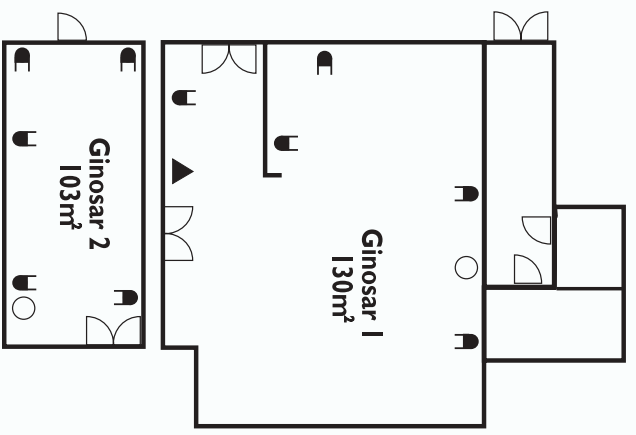

Holiday Inn Tiberias

ROOM NAME									
Ginosar 1	150	150	32	24	80	130 / 100	2,62 m	1,8 / 2,1	2
Ginosar 2	50	50	12	14	30	90 / 40	2,36 m	1,2 / 2,1	2
Savion	240	180	60	40	110	170 / 90	2,90 m	1,7 / 2,2	-1

Conference Halls:

Holiday Inn Haifa

ROOM NAME									
Rosemarine Restaurant	120				110	220m ²			9
Carmit Banquet Hall									3
Total	150	140	80	65	120	195m ²			3
Hall A	50	40	30	30	30m ²	63m			3
Hall B	80	80	60	40	60	115m ²			3
Sapir Conference Room				12		26m ²			6
Inbar Conference Room				12		26m ²			7
Leshem Conference Room				12		26m ²			8