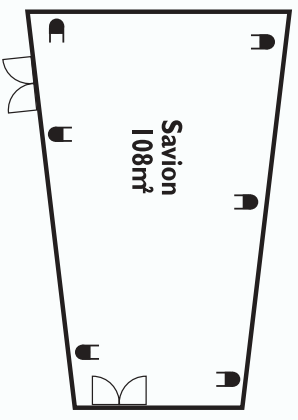

Holiday Inn Tiberias

ROOM NAME									
Ginosar 1	150	150	32	24	80	130 / 100	2,62 m	1,8 / 2,1	2
Ginosar 2	50	50	12	14	30	90 / 40	2,36 m	1,2 / 2,1	2
Savion	240	180	60	40	110	170 / 90	2,90 m	1,7 / 2,2	-1

Conference Halls:

Holiday Inn Haifa

ROOM NAME									
Rosemarine Restaurant	120				110	220m ²			9
Carmit Banquet Hall									3
Total	150	140	80	65	120	195m ²			3
Hall A	50	40	30	30	30m ²	63m			3
Hall B	80	80	60	40	60	115m ²			3
Sapir Conference Room				12		26m ²			6
Inbar Conference Room				12		26m ²			7
Leshem Conference Room				12		26m ²			8